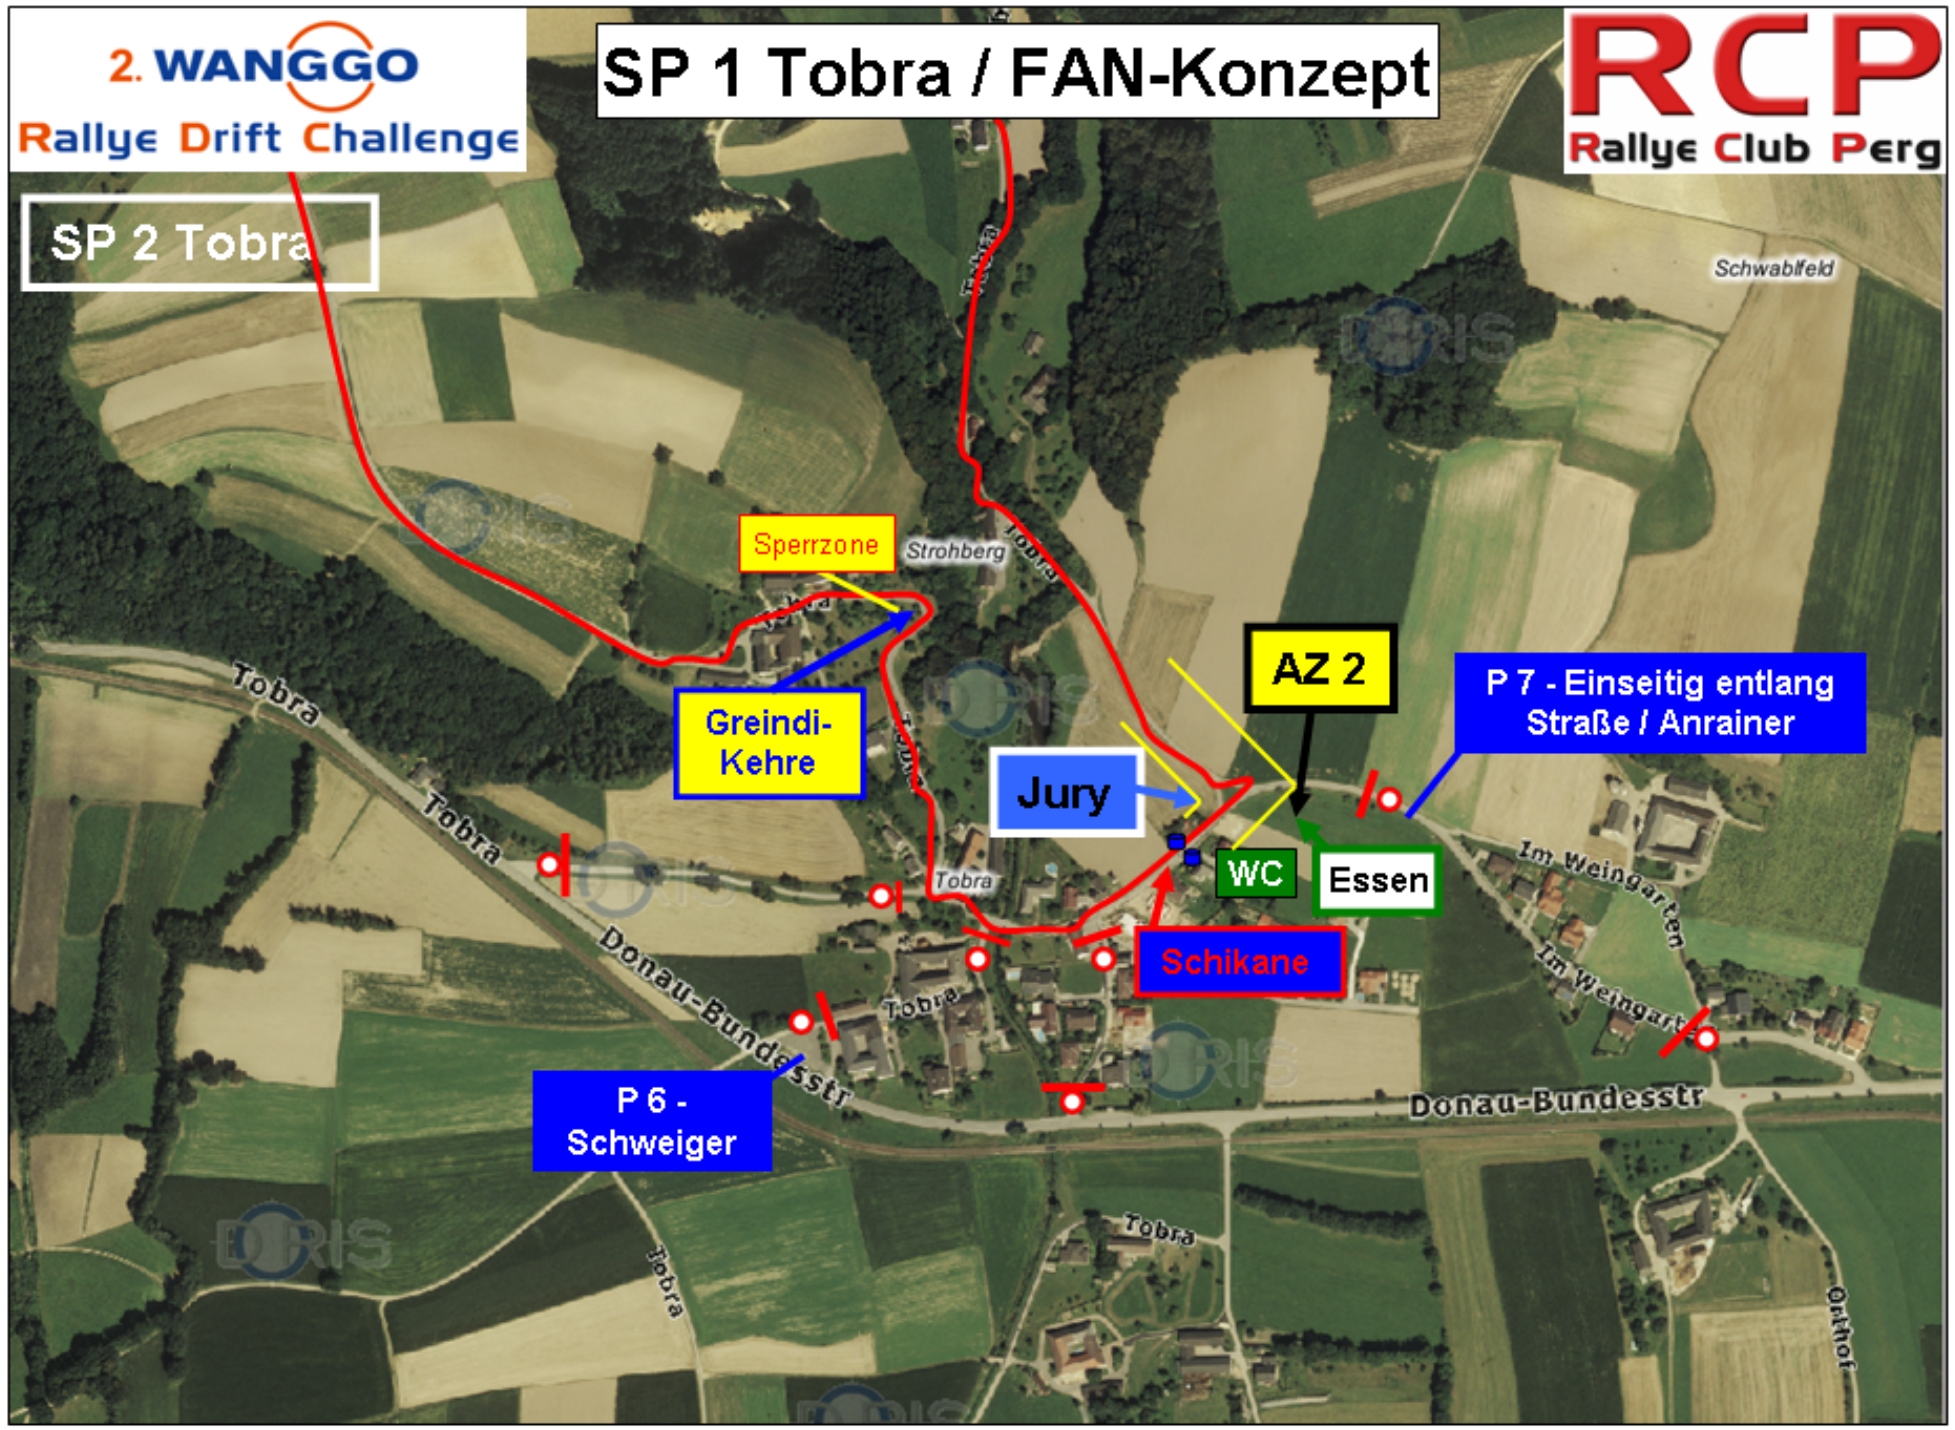

INFO - CORNER

Start

2. WANGGO

Rallye Drift Challenge

# SP 1 Tobra / FAN-Konzept

RCP  
Rallye Club Perg

SP 2 Tobra

# Ziel AZ 2 / FAN-Konzept

SP 2 ZIEL

Schikane

PIRELLI

Kehre

P 9 – Einspurig entlang Straße

Sperrzone

Thurnhof

Sperrzone

Ziel

WC

AZ 4

Essen

STOP

P 10 – Einspurig entlang Straße