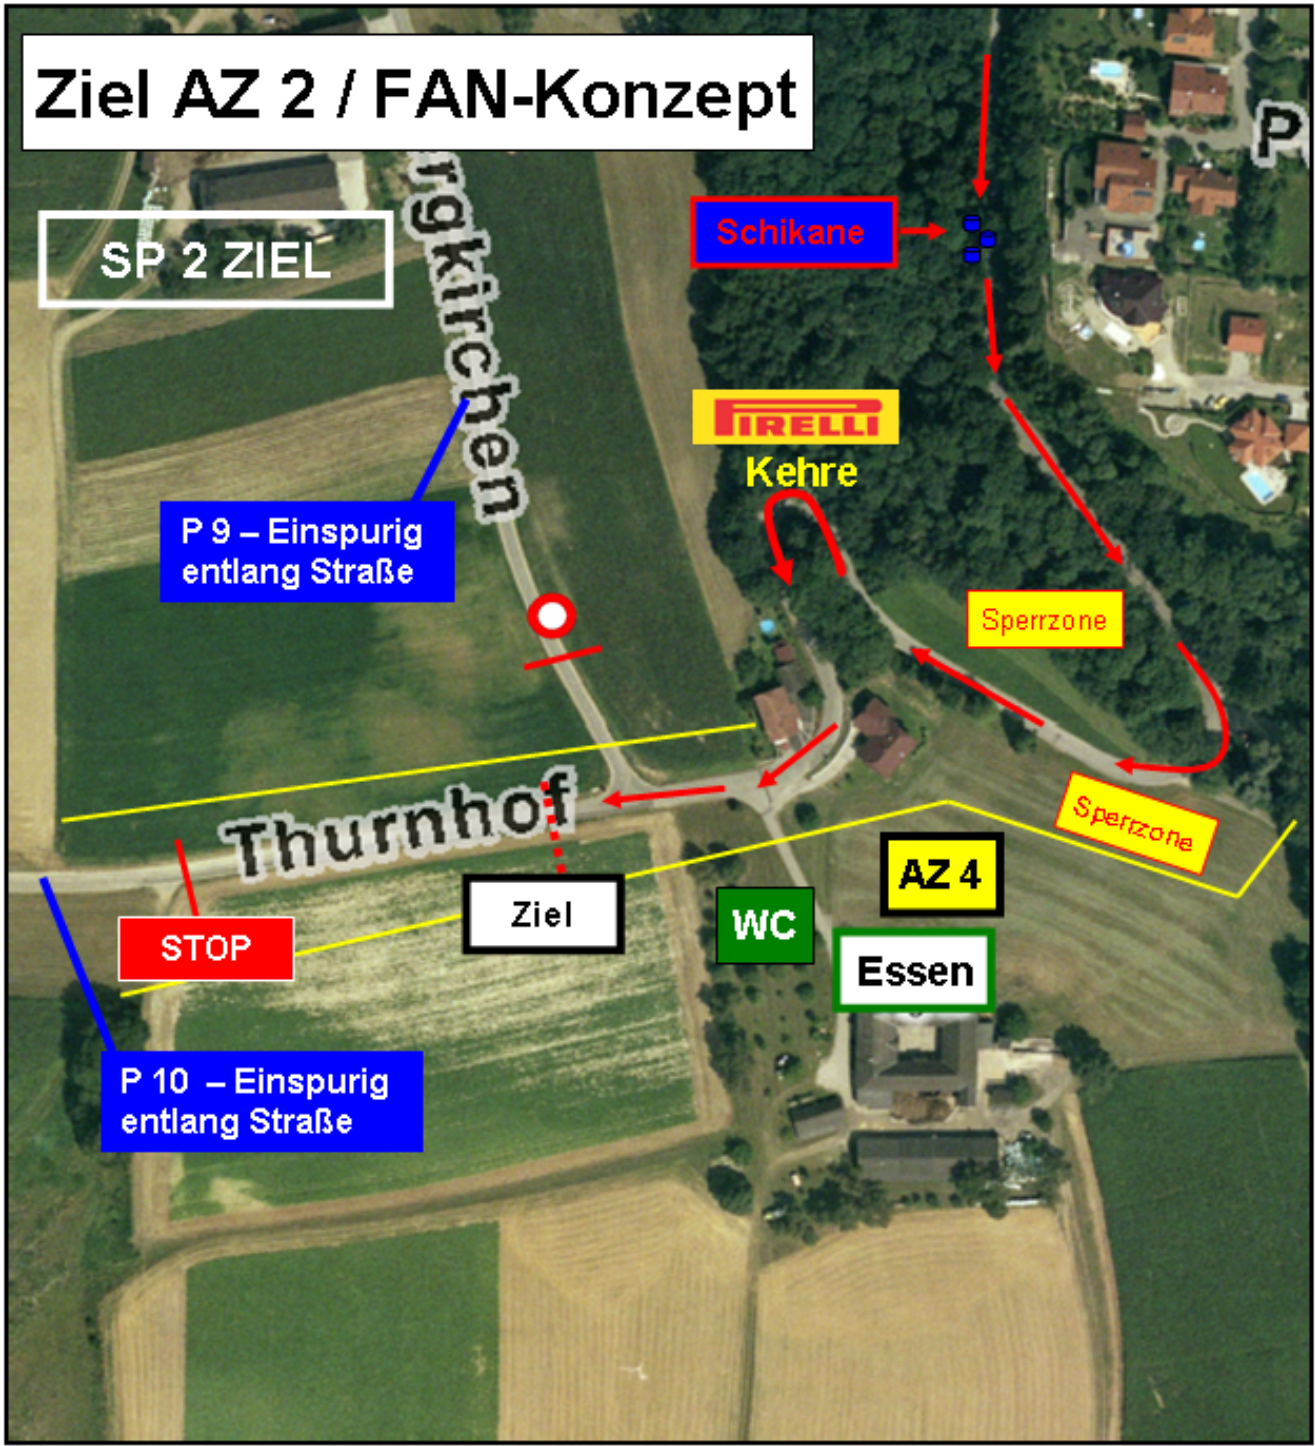

# SP 1 Tobra / FAN-Konzept

RCP  
Rallye Club Perg

SP 2 Tobra

# Ziel AZ 2 / FAN-Konzept

SP 2 ZIEL

Schikane

PIRELLI

Kehre

P 9 – Einspurig entlang Straße

Sperrzone

Thurnhof

Sperrzone

Ziel

WC

AZ 4

Essen

STOP

P 10 – Einspurig entlang Straße