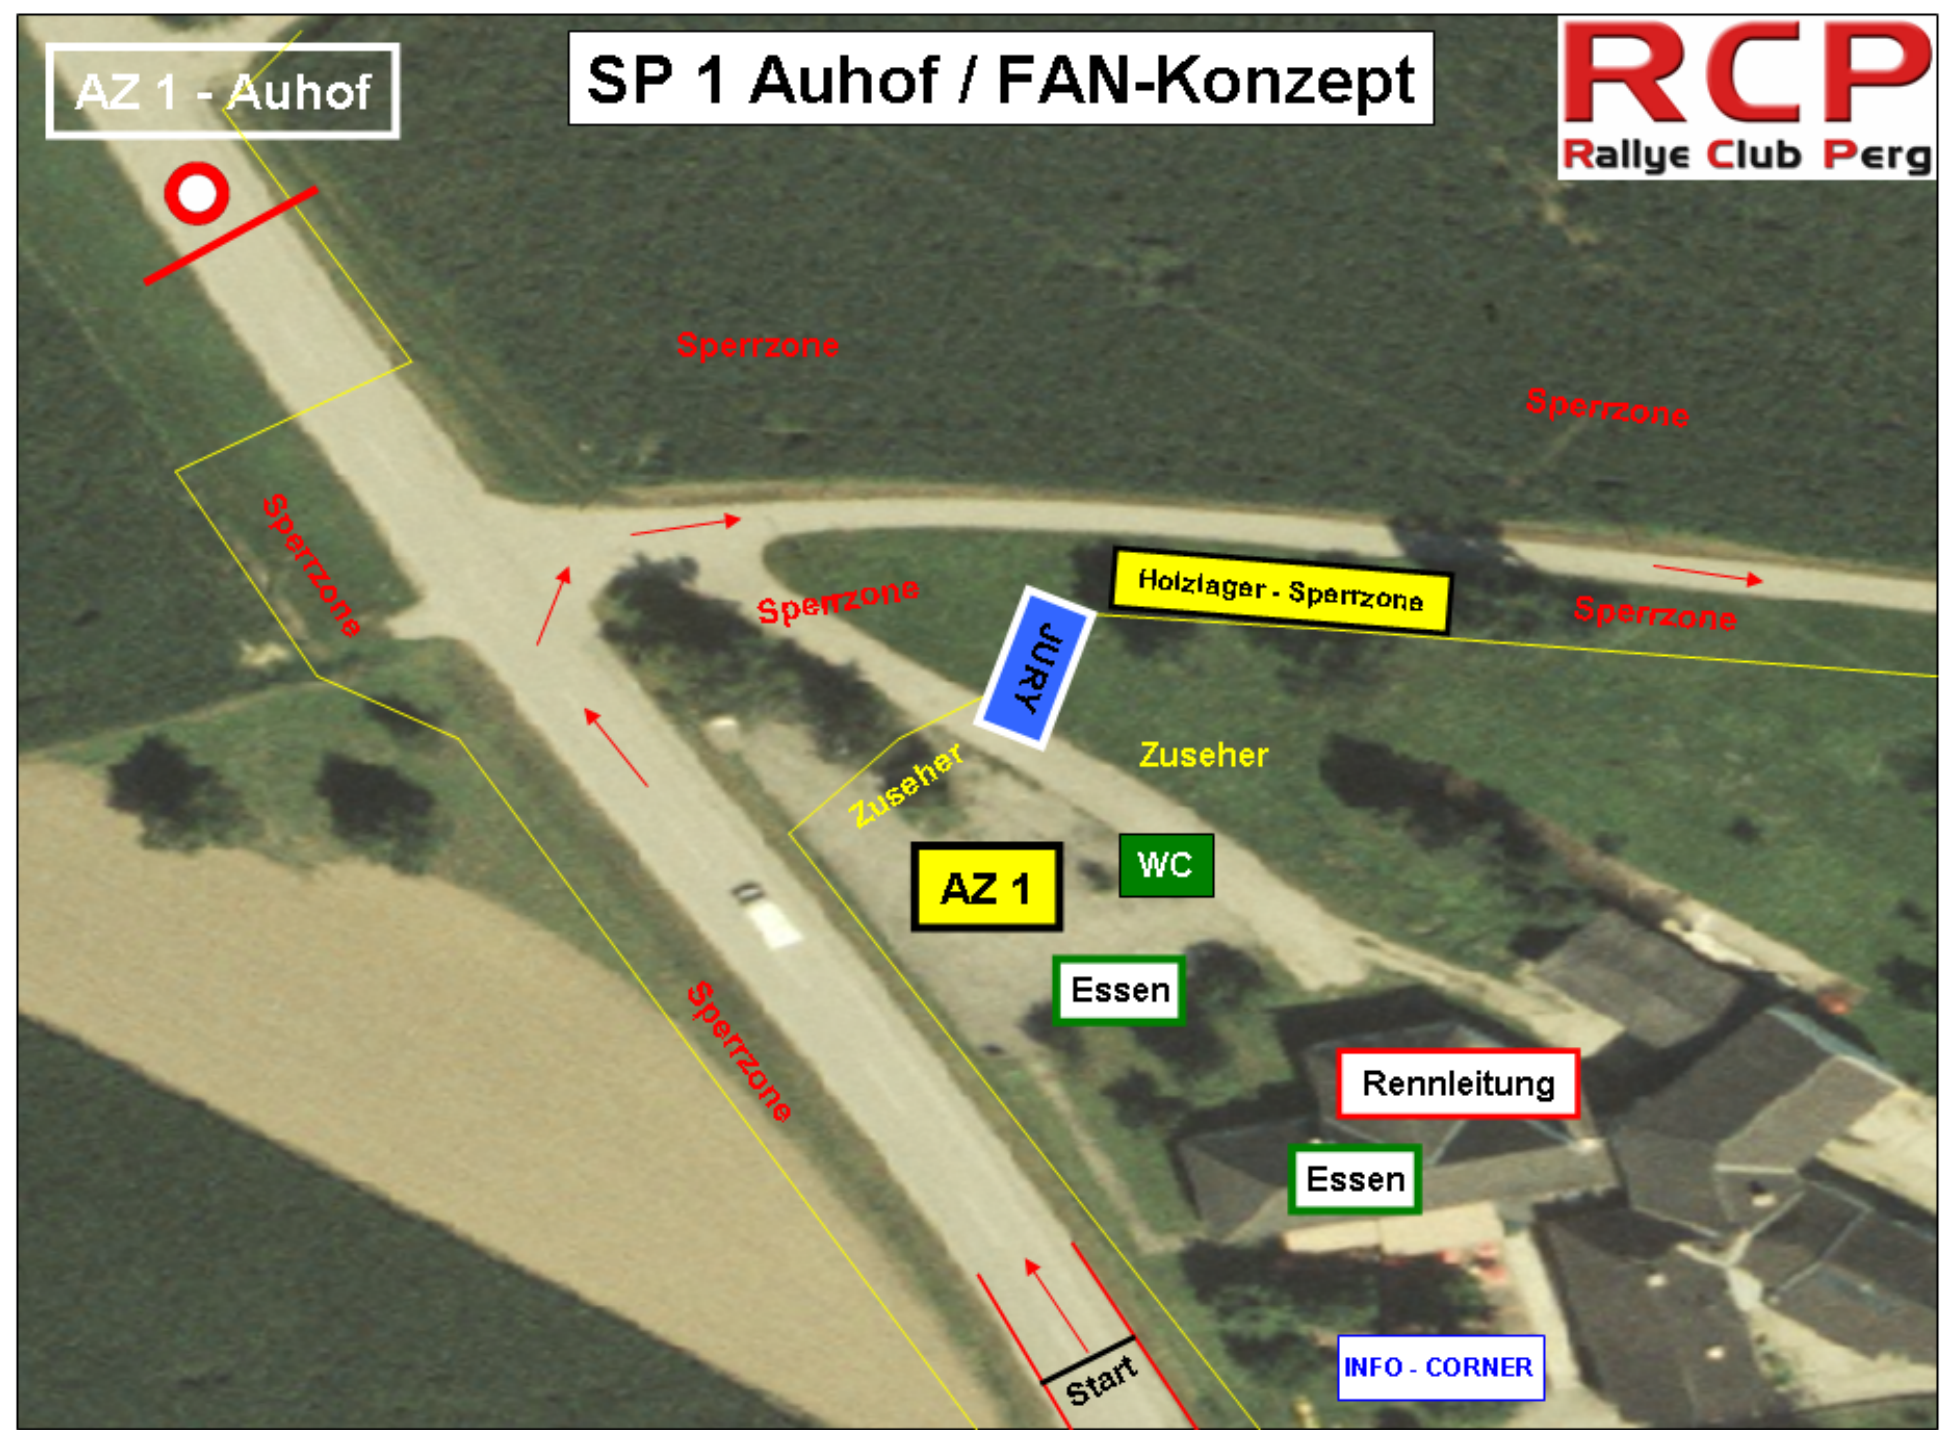

AZ 1 - Auhof

SP 1 Auhof / FAN-Konzept

Sperrzone

Sperrzone

Sperrzone

Sperrzone

Holzlager - Sperrzone

Sperrzone

# SP 1 Tobra / FAN-Konzept

RCP  
Rallye Club Perg

SP 2 Tobra

# Ziel AZ 2 / FAN-Konzept

SP 2 ZIEL

Schikane

PIRELLI

Kehre

P 9 – Einspurig entlang Straße

Sperrzone

Thurnhof

Sperrzone

Ziel

WC

AZ 4

Essen

STOP

P 10 – Einspurig entlang Straße